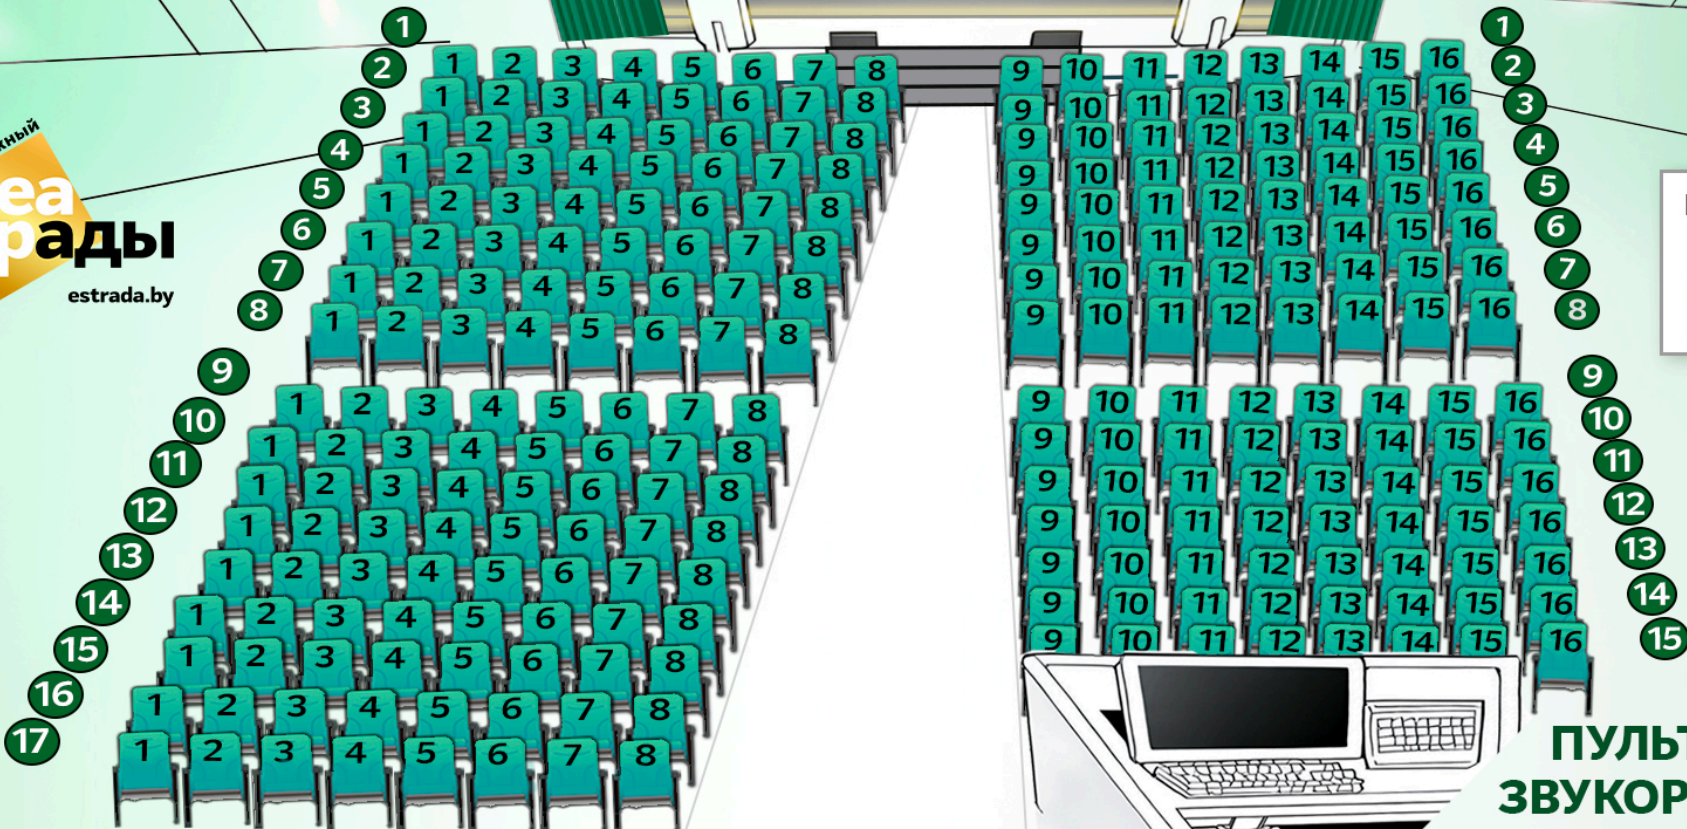

# СЦЕНА

МОЛОДЁЖНЫЙ  
**театр**  
**эстрады**  
estrada.by

ПЛАН ЗРИТЕЛЬНОГО  
ЗАЛА  
КОЛИЧЕСТВО МЕСТ  
В ЗАЛЕ: **256**

**ПУЛЬТ  
ЗВУКОРЕЖИССЕРА**